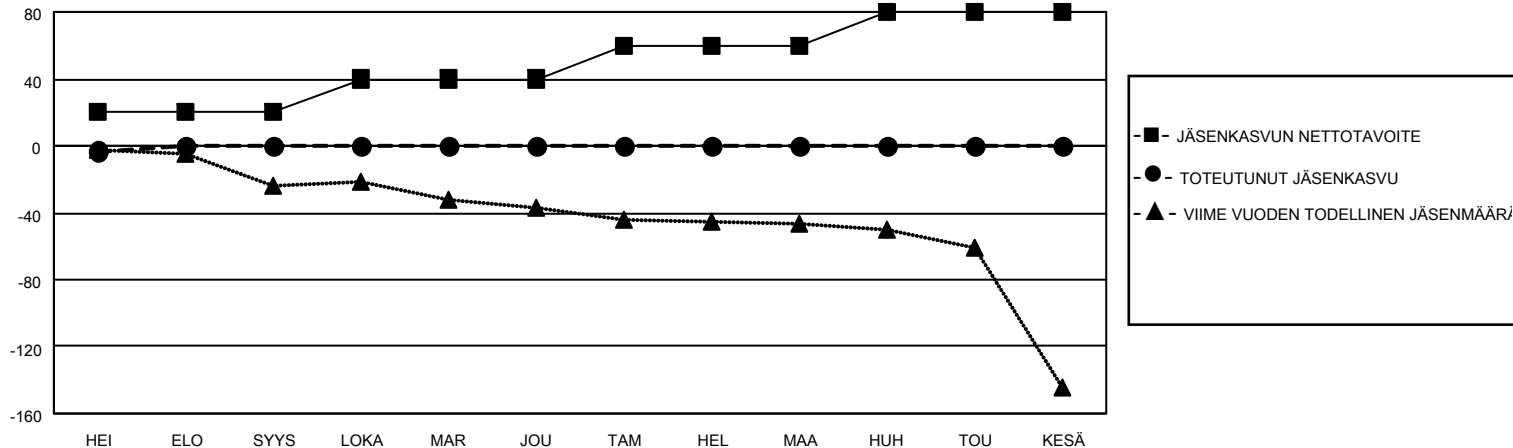

MONTHLY MEMBERSHIP PROGRESS REPORT

SIJAINTI FINLAND

District 107 E

Results as of: 7/31/2020

Klubit				jäsentä			
TULOKSET 2020-2021				TULOKSET 2020-2021			
NELJÄNNES	UUDEN KLUBIN TAVOITE	UUDET KLUBIT	LOPETETUT KLUBIT	NELJÄNNES	JÄSENKASVUN NETTOTAVOITE	TOTEUTUNUT JÄSENKASVU	POISTETUT JÄSENET (mukaan lukien siirrot)
HEI/ELO/SYYS	0	0	0	HEI/ELO/SYYS	20	1	3
LOKA/MAR/JOU	0	0	0	LOKA/MAR/JOU	20	0	0
TAM/HEL/MAA	0	0	0	TAM/HEL/MAA	20	0	0
HUH/TOU/KESÄ	0	0	0	HUH/TOU/KESÄ	20	0	0

TAVOITTEET JA UUDET KLUBIT, KUMULATIIVINEN

TAVOITTEET JA JÄSENET, KUMULATIIVINEN

LAKKAUTETUT KLUBIT: 0

0 CLUBS OF 73 LISÄNNYT YHDEN TAI USEAMMAN UUTTA JÄSENTÄ

SUKUPUOLIJAKAUMA

MIES 1,329 (78.64%)
NAINEN 361 (21.36%)