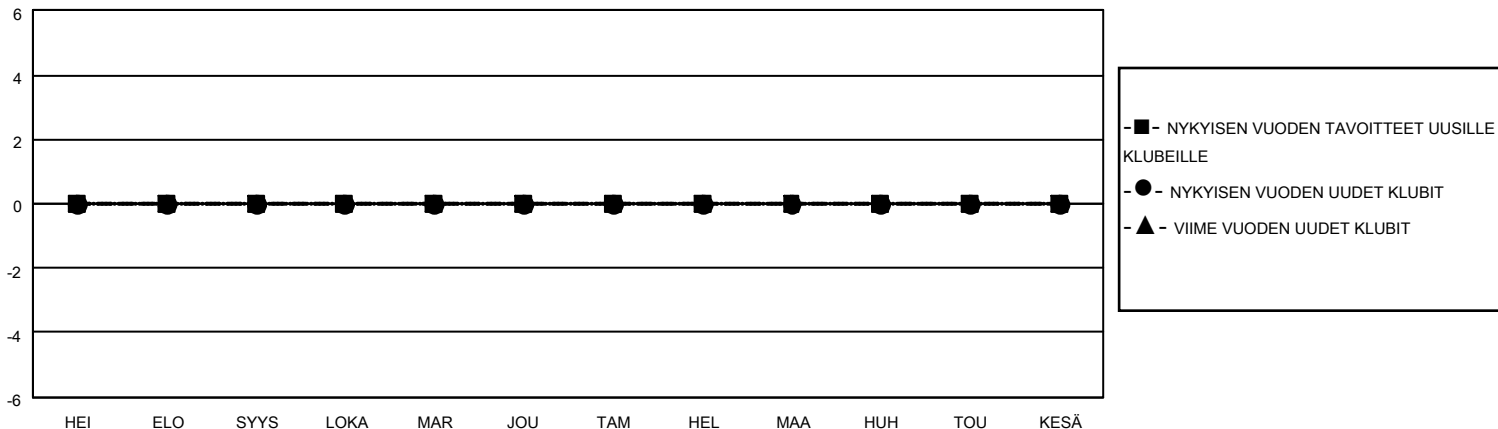

MONTHLY MEMBERSHIP PROGRESS REPORT

SIJAINTI FINLAND

District 107 E

Results as of: 7/31/2020

Klubit				jäsentä			
TULOKSET 2020-2021				TULOKSET 2020-2021			
NELJÄNNES	UUDEN KLUBIN TAVOITE	UUDET KLUBIT	LOPETETUT KLUBIT	NELJÄNNES	JÄSENKASVUN NETTOTAVOITE	TOTEUTUNUT JÄSENKASVU	POISTETUT JÄSENET (mukaan lukien siirrot)
HEI/ELO/SYYS	0	0	0	HEI/ELO/SYYS	20	1	3
LOKA/MAR/JOU	0	0	0	LOKA/MAR/JOU	20	0	0
TAM/HEL/MAA	0	0	0	TAM/HEL/MAA	20	0	0
HUH/TOU/KESÄ	0	0	0	HUH/TOU/KESÄ	20	0	0

TAVOITTEET JA UUDET KLUBIT, KUMULATIIVINEN

TAVOITTEET JA JÄSENET, KUMULATIIVINEN

LAKKAUTETUT KLUBIT: 0

0 CLUBS OF 73 LISÄNNYT YHDEN TAI USEAMMAN UUTTA JÄSENTÄ

SUKUPUOLIJAKAUMA

MIES 1,329 (78.64%)
NAINEN 361 (21.36%)